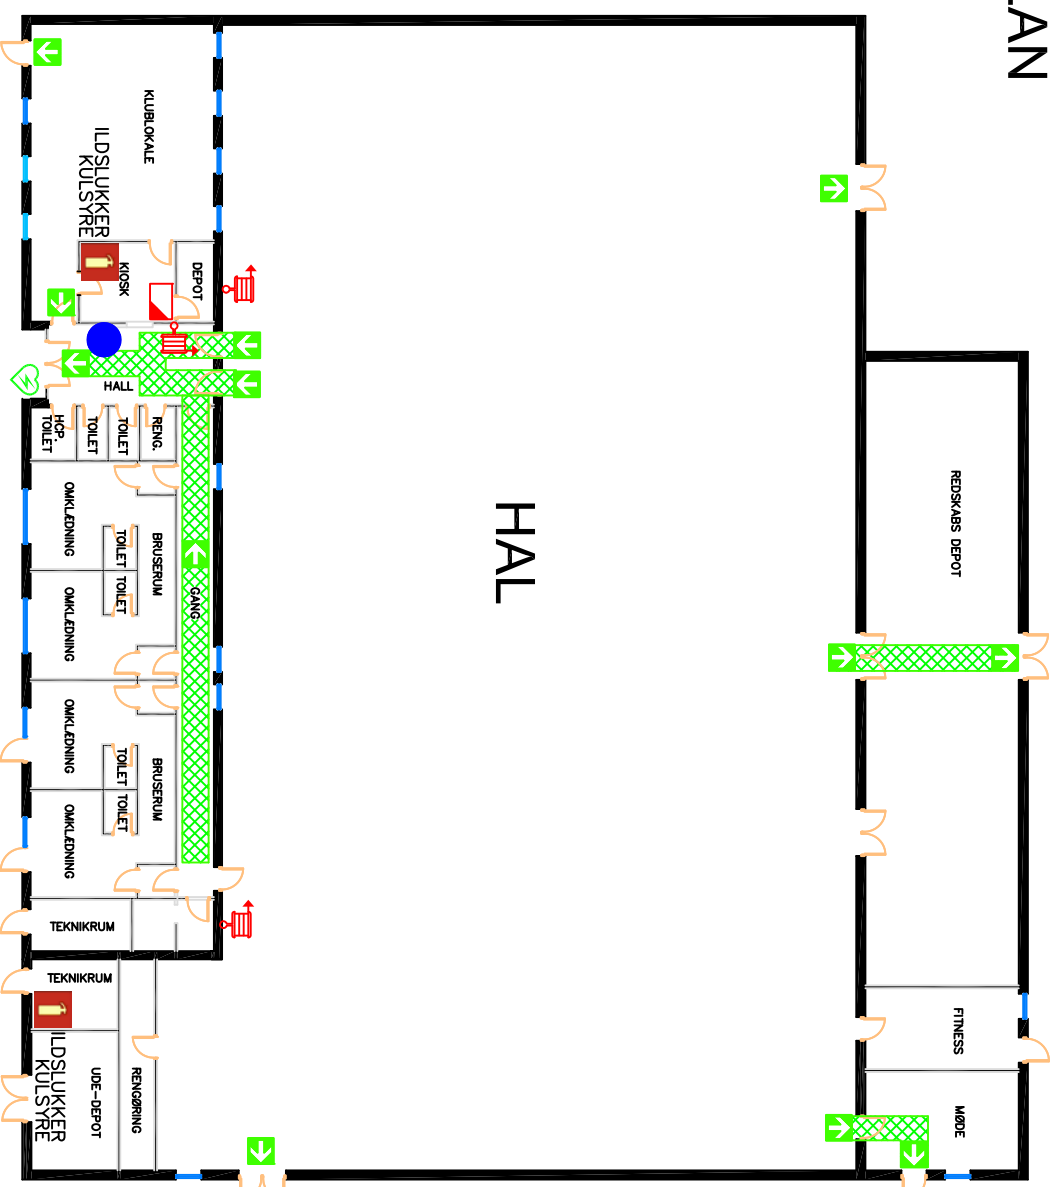

FLUGTVEJSPLAN

STUEPLAN

- SYMBOLER:
-  HER STÅR DU
 -  FLUGTVEJS RETNING
 -  VANDFYLDT SLANGEVINDE
 -  BRANDTÆPPE
 -  ILDSLUKKER – KULSYRE
 -  HJERTESTARTER